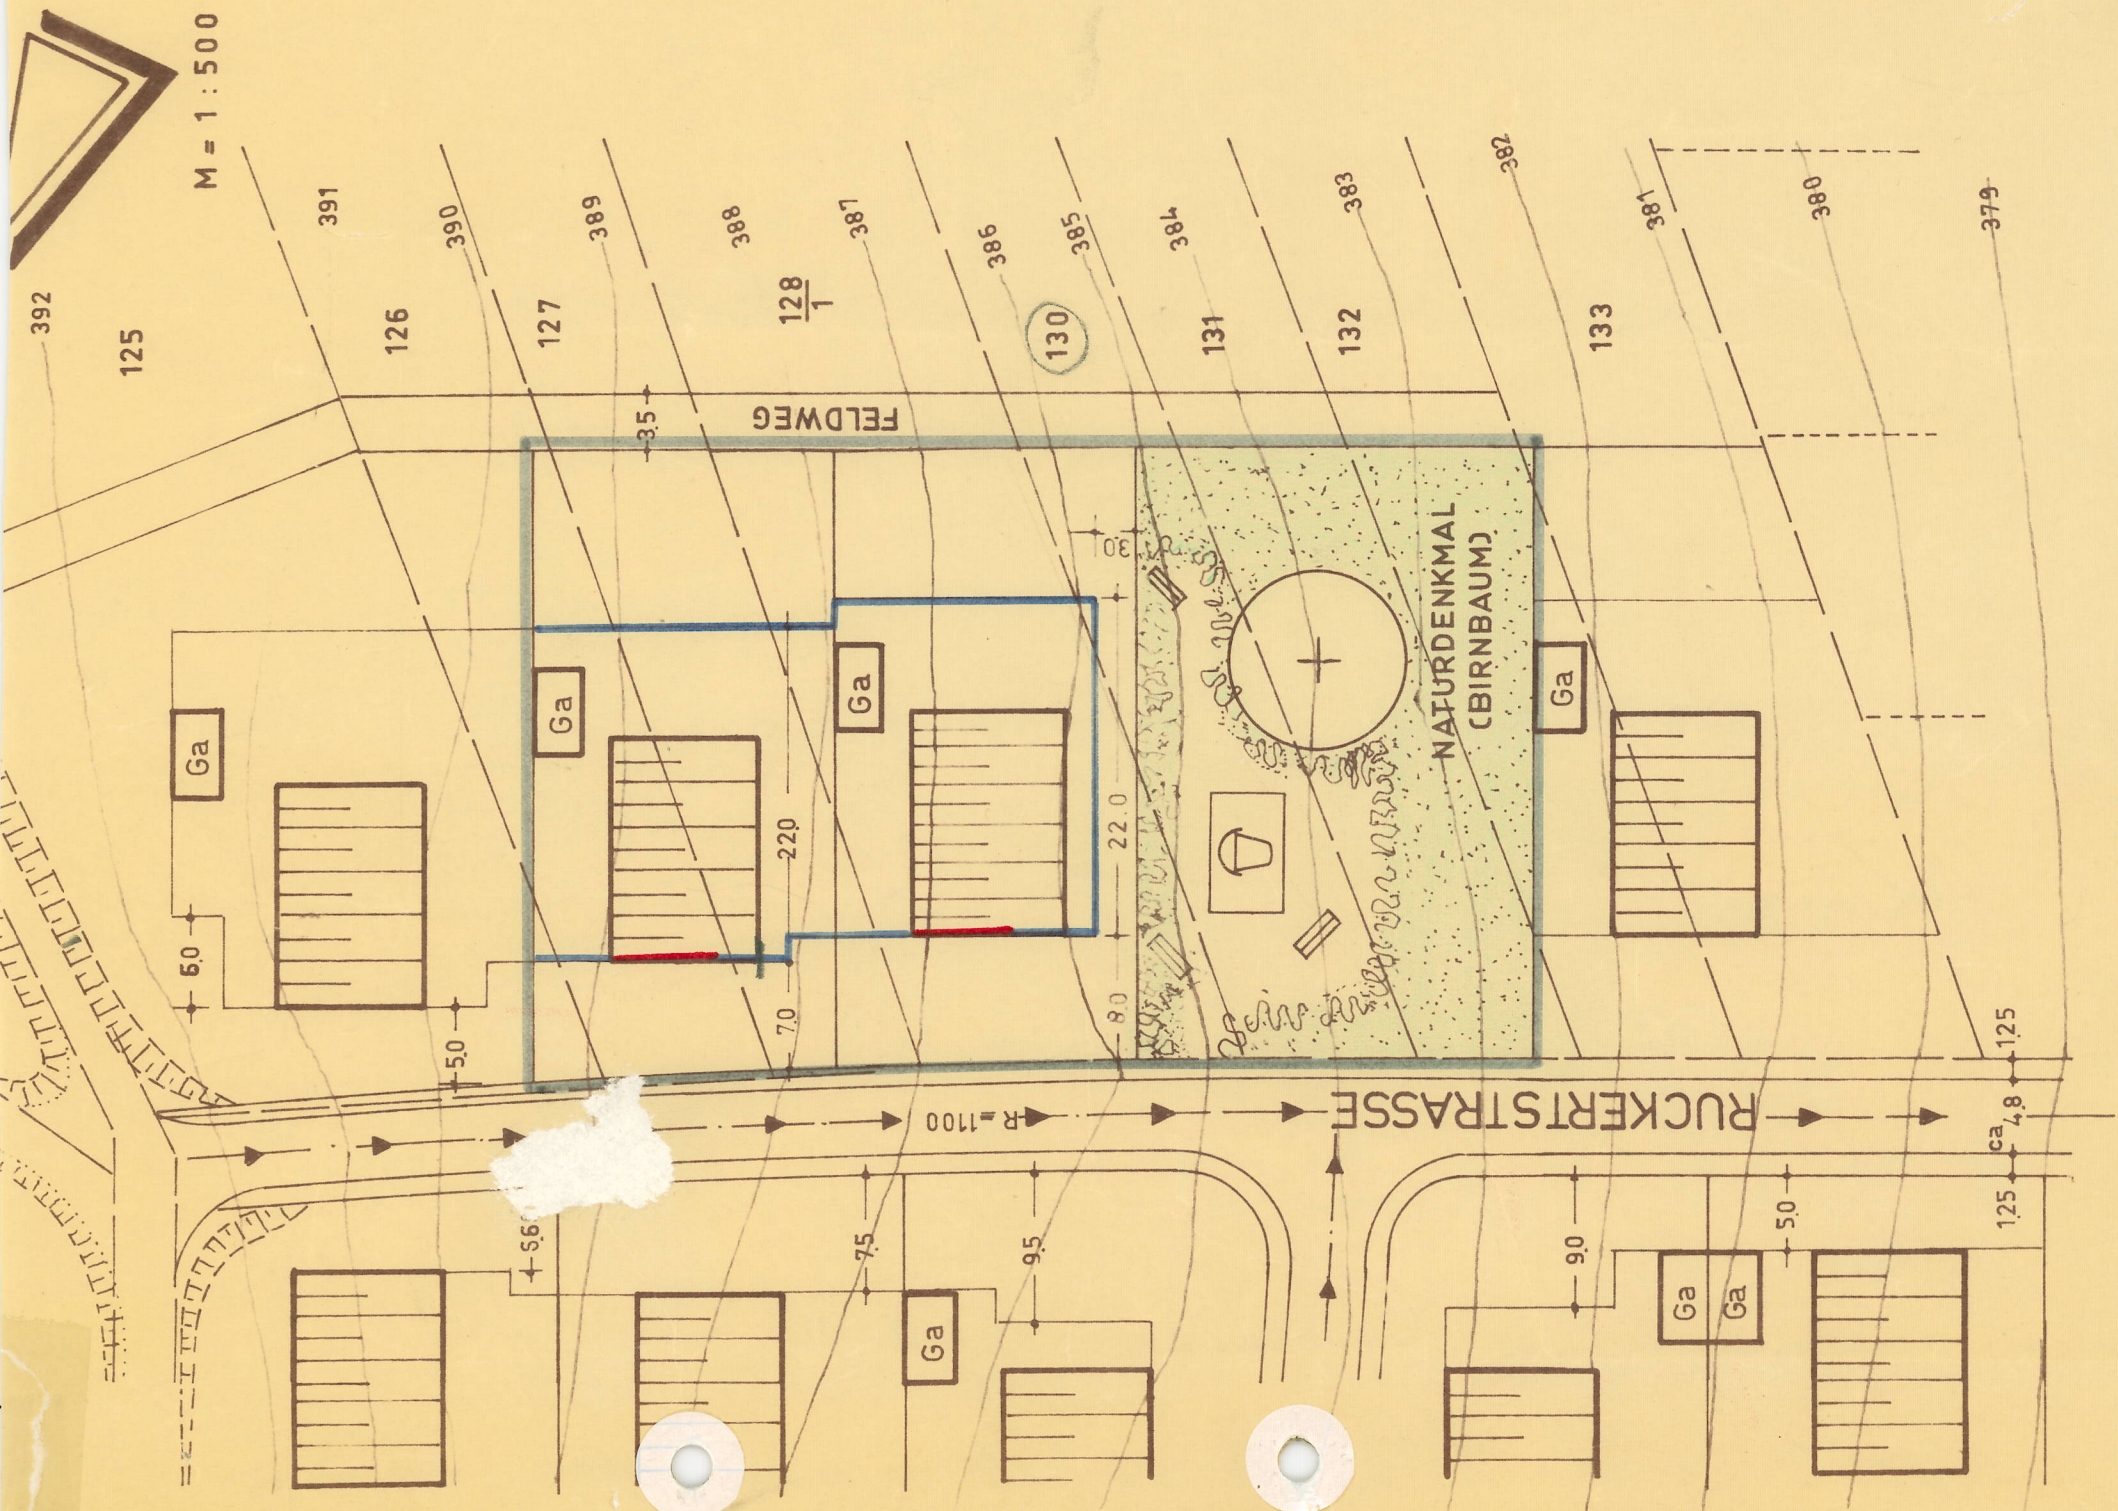

Änderung des Bebauungsplanes (Satzung) für das Gelände "Auf'm Grünen Flur" II. Abschnitt, gemäß Erlass des Minister für Umwelt, Raumordnung und Bauwesen vom 18. Mai 1976, A.Z. D/6 - 6252/76 Kl./ Jo.

Planzeichenerklärung:

Geltungsbereich der Änderung

Baulinie

Baugrnze

Grünfläche

Kinderspielplatz

Zu erhaltende Bäume

M = 1 : 500

Ottweiler, den 15. 7. 76
Kreisbauamt - Planung