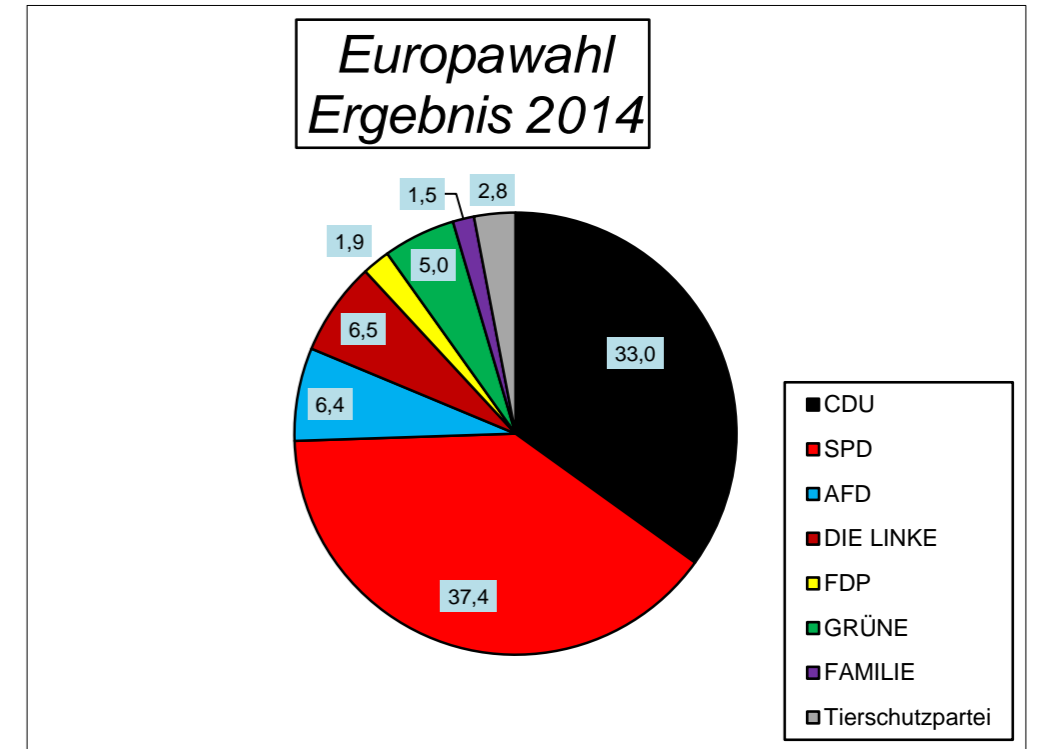

**Europawahl 2019
Ergebnis Ottweiler**

	2019	2014	Gewinn/Verlust
CDU	2453	2201	252
SPD	1850	2494	-644
AFD	862	429	433
DIE LINKE	504	431	73
FDP	248	128	120
GRÜNE	946	333	613
FAMILIE	79	98	-19
Tierschutzpartei	186	190	-4
Sonstige	638	6304	
	7766		

Gewinn/Verlust in %

	2019	2014	Diffrenz
CDU	31,6	33,0	-1,4
SPD	23,8	37,4	-13,6
AFD	11,1	6,4	4,7
DIE LINKE	6,5	6,5	0
FDP	3,2	1,9	1,3
GRÜNE	12,2	5,0	7,2
FAMILIE	1	1,5	-0,5
Tierschutzpartei	2,4	2,8	-0,4
Sonstige	8,2		