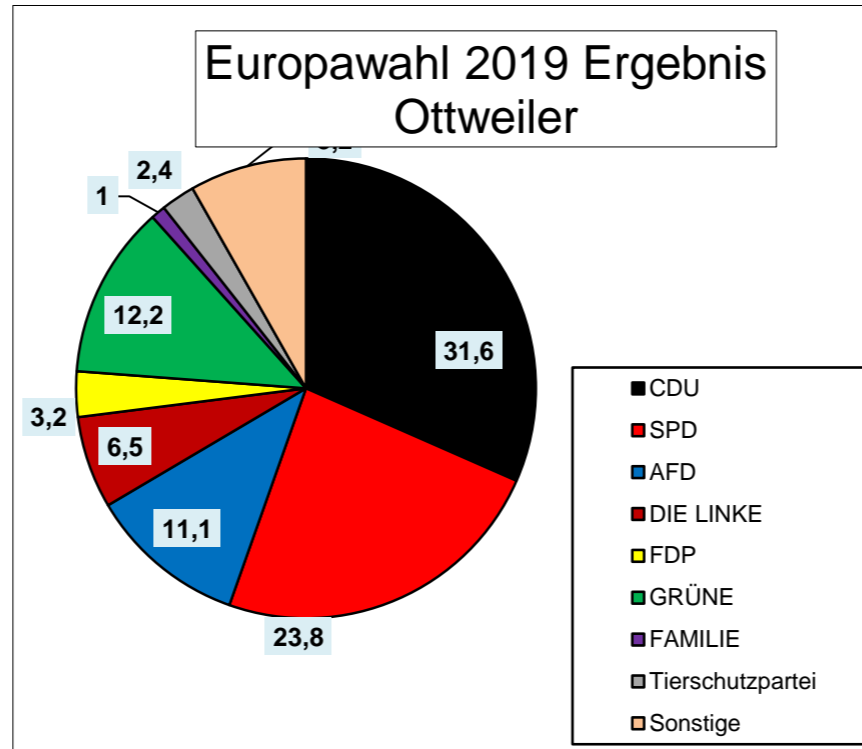

**Europawahl 2019
Ergebnis Ottweiler**

	2019	2014	Gewinn/Verlust
CDU	2453	2201	252
SPD	1850	2494	-644
AFD	862	429	433
DIE LINKE	504	431	73
FDP	248	128	120
GRÜNE	946	333	613
FAMILIE	79	98	-19
Tierschutzpartei	186	190	-4
Sonstige	638	6304	
	7766		

Gewinn/Verlust in %

	2019	2014	Diffrenz
CDU	31,6	33,0	-1,4
SPD	23,8	37,4	-13,6
AFD	11,1	6,4	4,7
DIE LINKE	6,5	6,5	0
FDP	3,2	1,9	1,3
GRÜNE	12,2	5,0	7,2
FAMILIE	1	1,5	-0,5
Tierschutzpartei	2,4	2,8	-0,4
Sonstige	8,2		