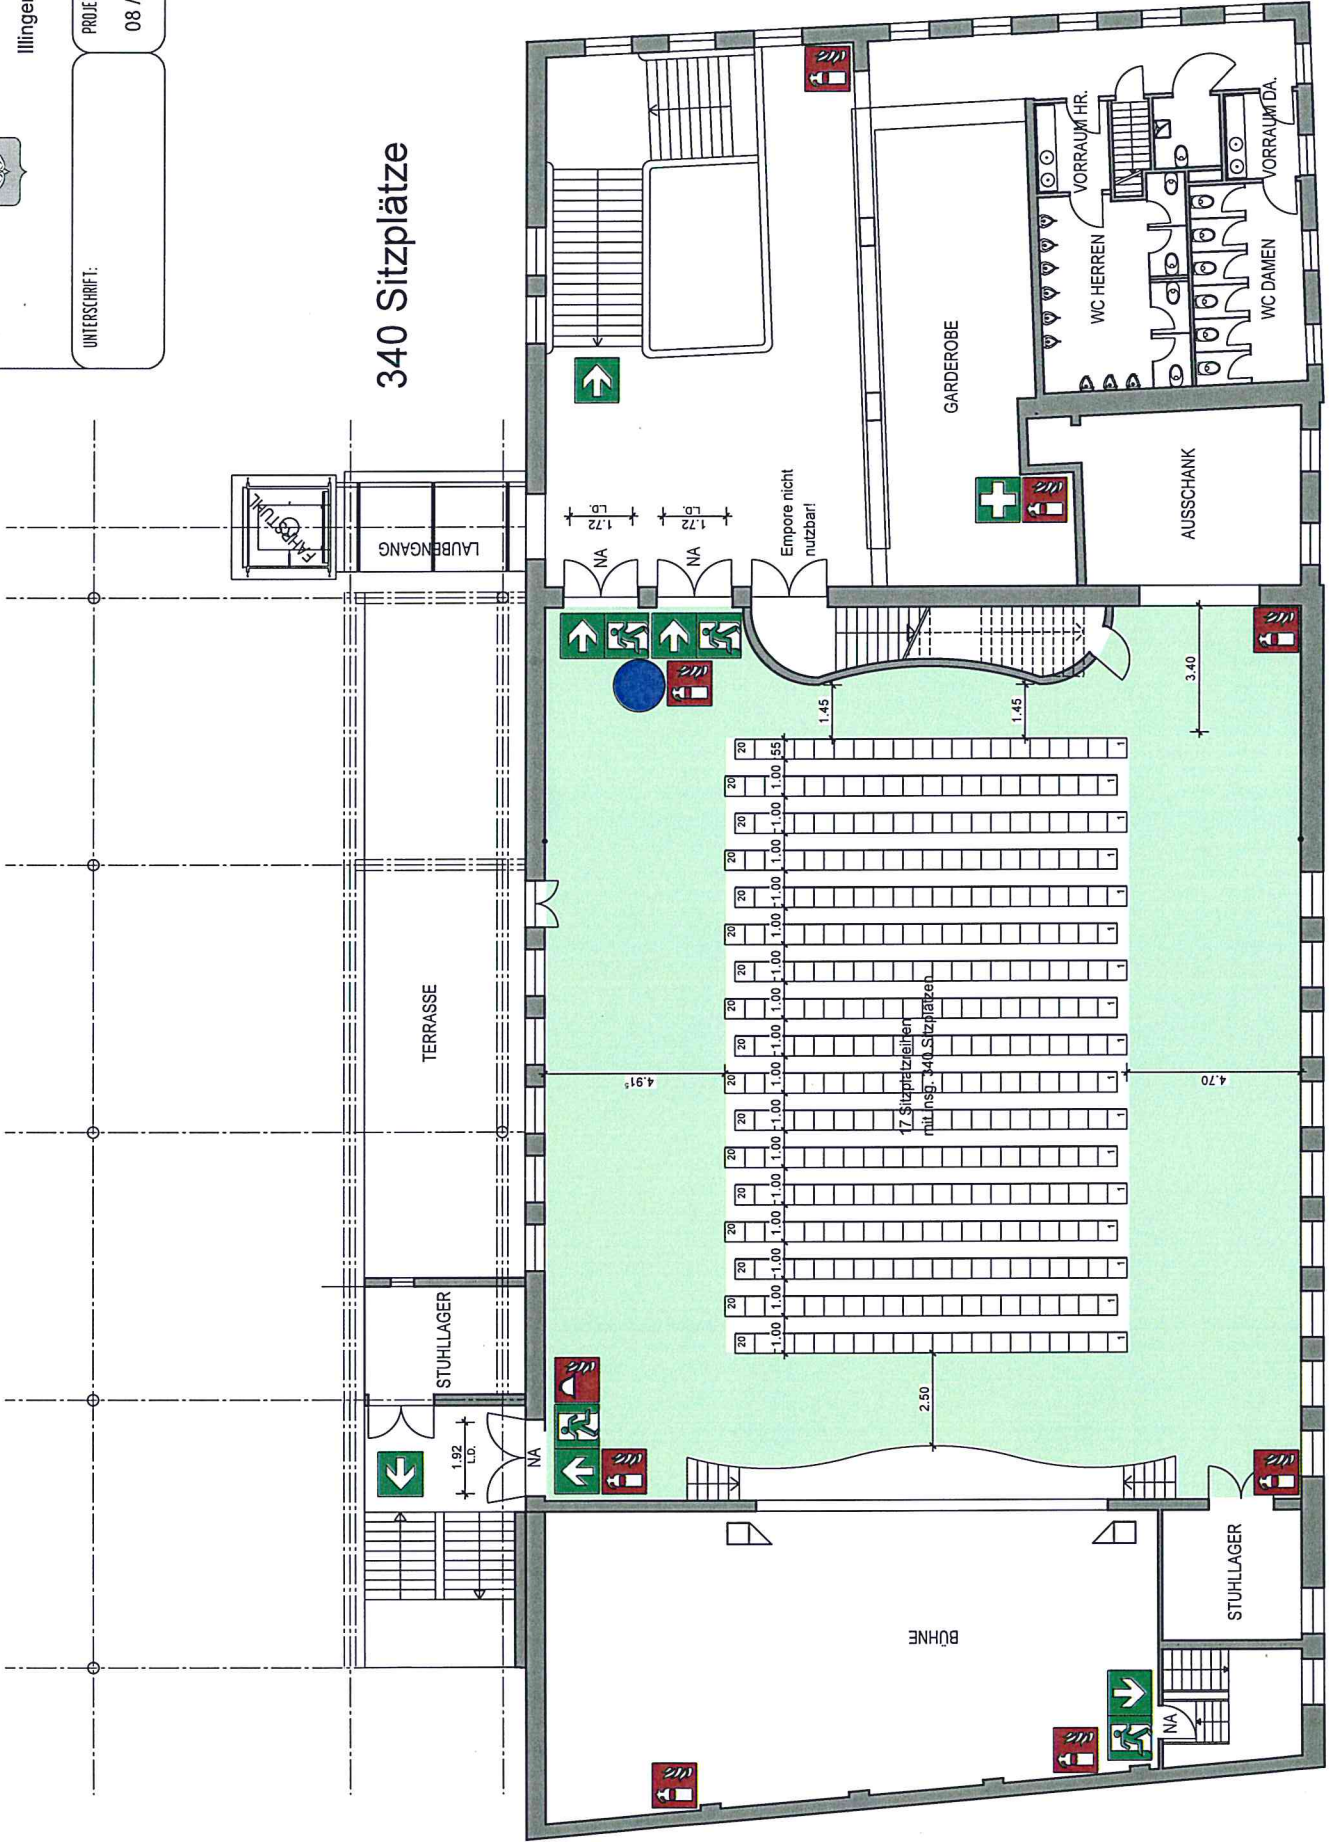

# BESTUHLUNGSPLAN 08 - SAALETAGE

Stadt Ottweiler  
Der Bürgermeister

Illinger Straße 7, 66564 Ottweiler

UNTERSCHRIFT:

PROJEKT NR.:

08 / 2018 / Jan.

PLAN NR.:

BST 08

340 Sitzplätze

BÜHNE

TERRASSE

LAUBENGANG

STUHLLAGER

STUHLLAGER

GARDEROBE

AUSCHANK

WC HERREN

WC DAMEN

VORRAUM HR.

VORRAUM DA.

17 Sitzplatzreihen  
mit insg. 340 Sitzplätzen

4.91

3.40

1.45